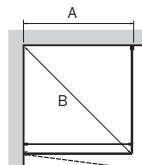

DSHC 909  
YTTERMÅTT: 90X90 CM

cm	A mm	B mm	C mm
70x70	700	776	201
80x80	800	918	301
90x90	900	1059	401

För osymmetriska mått se hemsida,  
www.macro.se  
(kundservice/monteringsanvisningar)

R 491

DSHR 788  
YTTERMÅTT: 80X90 CM  
ÖPPNING HELA FRONTEN

DSHR 888  
YTTERMÅTT: 90X90 CM  
ÖPPNING HELA FRONTEN

cm	A mm	B mm
70x70	700	979
80x80	800	1121
90x90	900	1262
100x100	1000	1404

### GRACE SWING

Grace Swing DSLW, glashöjd 200cm. Första måttet avser dörr.  
Max mått 100 x 200 cm

20 ÅRS GARANTI PÅ DUSCH

BRILJANTGLAS

EXKLUSIVT 8 MM GLAS

PRODUKTEN GÅR  
ATT MÄTTBESTÄLLA

SVENSKTILLVERKAD

LIKSIDIG, VÄNDBAR  
DÖRR 70, 80, 90, 100  
FAST VÄGG 70, 80, 90, 100

cm	A mm	B mm
70x70	700	979
80x80	800	1120
90x90	900	1262
100x100	1000	1403

För osymmetriska mått se  
hemsida, www.macro.se  
(kundservice/monterings-  
anvisningar)