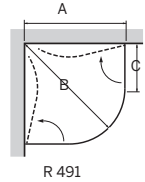

### GRACE RUND

Grace Rund DSLC, glashöjd 200cm

BRILJANTGLAS

EXKLUSIVT 6 MM GLAS

SVENSKTILLVERKAD

20 ÅRS GARANTI PÅ DUSCH

DSHC 808  
YTTERMÅTT 80X80 CM  
ÖPPNING HELA FRONTEN

DSHC 809  
YTTERMÅTT 80X90 CM  
ÖPPNING HELA FRONTEN

DSHC 909  
YTTERMÅTT: 90X90 CM

cm	A mm	B mm	C mm
70x70	700	776	201
80x80	800	918	301
90x90	900	1059	401

För osymmetriska mått se hemsida,  
www.macro.se  
(kundservice/monteringsanvisningar)

R 491

### GRACE RAK

Grace Rak DSLI, glashöjd 200 cm.  
Max mått 100 X 100 cm

20 ÅRS GARANTI PÅ DUSCH

BRILJANTGLAS

SVENSKTILLVERKAD

EXKLUSIVT 8 MM GLAS

PRODUKTEN GÅR  
ATT MÄTTBESTÄLLA

DSHR 787  
YTTERMÅTT: 80X80 CM  
ÖPPNING HELA FRONTEN

DSHR 788  
YTTERMÅTT: 80X90 CM  
ÖPPNING HELA FRONTEN

DSHR 888  
YTTERMÅTT: 90X90 CM  
ÖPPNING HELA FRONTEN

cm	A mm	B mm
70x70	700	979
80x80	800	1121
90x90	900	1262
100x100	1000	1404